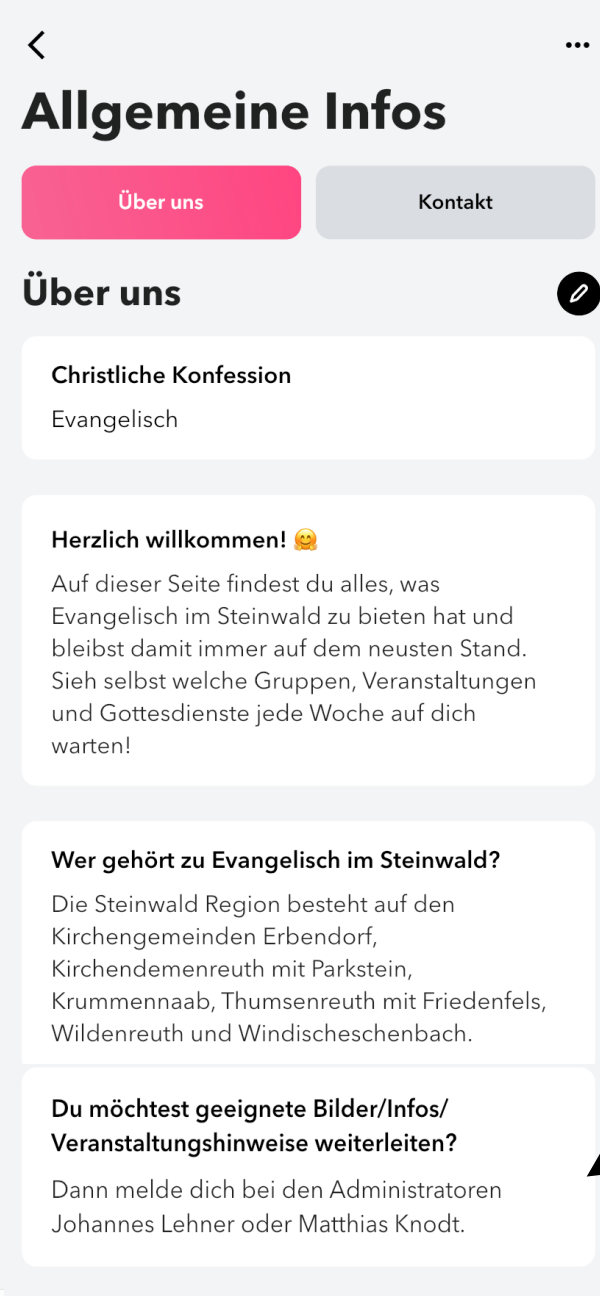

Allgemeine Infos

Über uns

Kontakt

Kontakt

Offizielle Adresse

Evangelisch im Steinwald
Wildenreuth G4
92681 Erbdorf

Karte öffnen

Kontakt

E-MAIL
manuel.sauer@elkb.de

Gemeindebüro Öffnungszeiten

Mo.	Geschlossen
Di.	08:00 - 14:00
Mi.	08:00 - 11:30
Do.	08:00 - 11:30
Fr.	Geschlossen

Home

Gruppen

Events

Mitteilungen

Menü

Allgemeine Infos

Über uns

Kontakt

Über uns

Christliche Konfession

Evangelisch

Herzlich willkommen! 🤗

Auf dieser Seite findest du alles, was Evangelisch im Steinwald zu bieten hat und bleibst damit immer auf dem neusten Stand. Sieh selbst welche Gruppen, Veranstaltungen und Gottesdienste jede Woche auf dich warten!

Wer gehört zu Evangelisch im Steinwald?

Die Steinwald Region besteht auf den Kirchengemeinden Erbdorf, Kirchendemenreuth mit Parkstein, Krummennaab, Thumsenreuth mit Friedenfels, Wildenreuth und Windischeschenbach.

Du möchtest geeignete Bilder/Infos/Veranstaltungshinweise weiterleiten?

Dann melde dich bei den Administratoren Johannes Lehner oder Matthias Knodt.

Home

Gruppen

Events

Mitteilungen

Menü

Falls es Ideen, Korrekturen oder auch geeignete Bilder & Infos für die News-Seite, dann wendet euch bitte an die beiden Administratoren