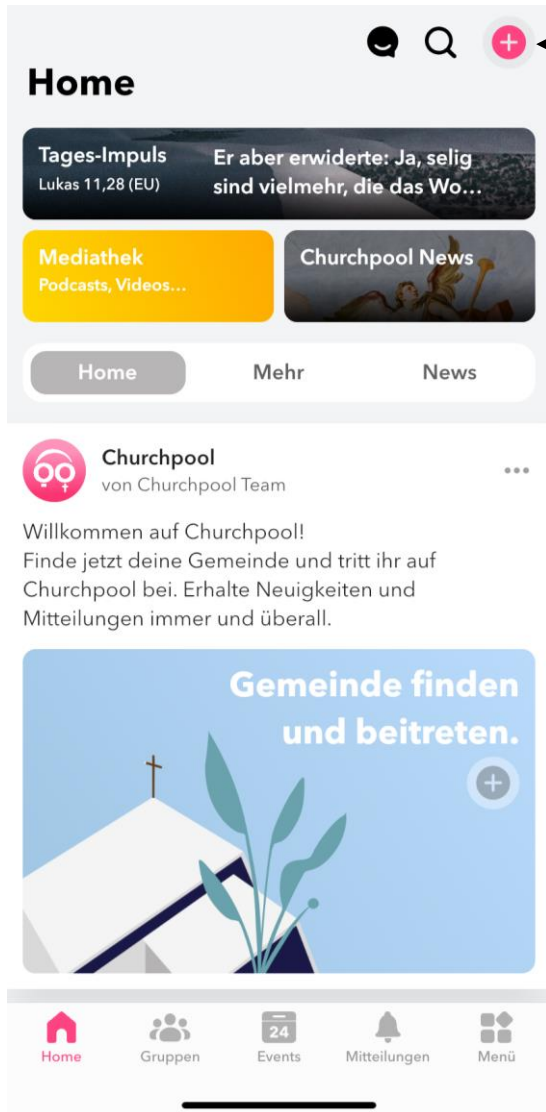

Churchpool

Die App für unsere Steinwaldregion!

- Anleitung -

1. App herunterladen

QR-Code mit Kamera scannen oder diese Bilder anklicken

Über dieses Bild gelangt man zur Webversion von Churchpool, welche über den PC erreichbar ist

2. App öffnen und Startseite finden

Willkommen bei churchpööl

Deine Glaubensgemeinschaft
vor Ort und in der Welt.

Entdecke Gemeinden, finde
Hoffnung, erlebe Gemeinschaft.

Folge deiner Gemeinde,
immer und überall.

1 **2** **3** Anklicken

Überspringen ● ● ●

Überspringen ● ● ●

Los geht's

3. Registrierung

④ Plus-Symbol anklicken

⑤ „Registrieren“ anklicken

Login oder registriere dich, um fortzufahren.