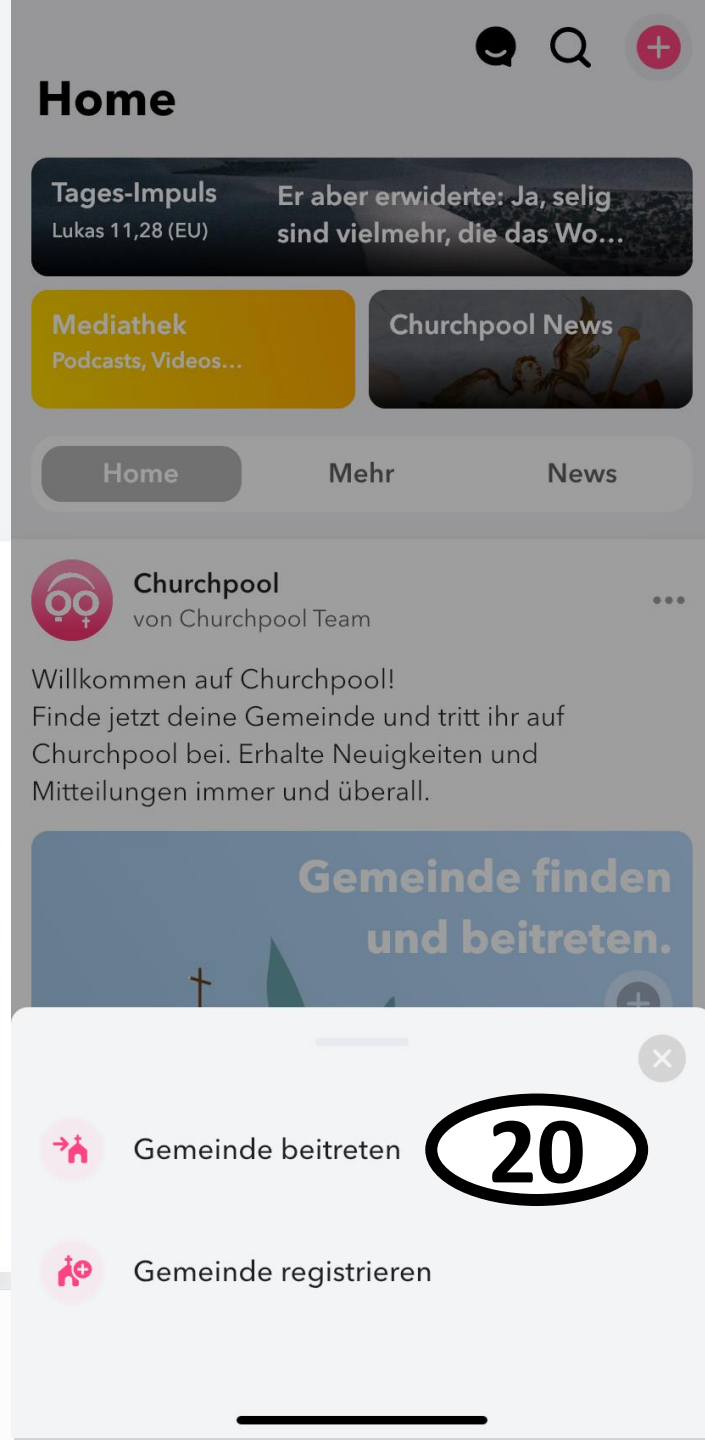

Verifizierungscode eingeben

2 4 1 9 1 2 **17**

Bitte gib den Code ein, den wir an folgende Handynummer gesendet haben
+49 15126114590

Weiter **16**

1	2 ABC	3 DEF
4 GHI	5 JKL	6 MNO
7 PQRS	8 TUV	9 WXYZ
0		

Fertig **18**

Code erneut senden

15 Handynummer eingeben

16 „Weiter“ anklicken

17 Verifizierungscode eingeben

18 „Fertig“ anklicken

19 Rosa Plus-Symbol anklicken

20 „Gemeinde beitreten“ anklicken

21 Suchfeld anklicken und „Evangelisch im Steinwald“ suchen

22 Anklicken

Zum 2. Advent 🕯️🕯️ laden wir am Samstag ab 15Uhr ganz herzlich zum Adventsnachmittag nach Krummennaab ein!

[Mehr](#)

23 „Beitreten“ anklicken

4. Struktur der App

Evangelisch im Steinwald
 21.09. um 22:40