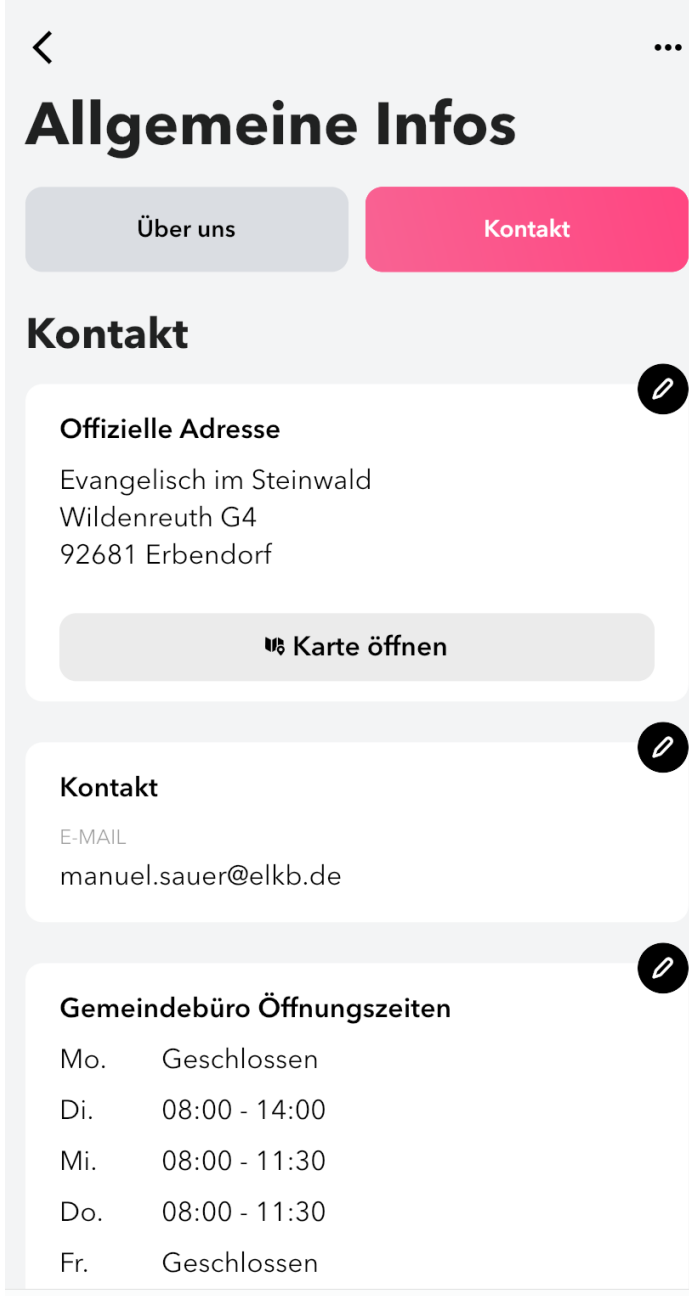

Allgemeine Infos

Über uns

Kontakt

Kontakt

Offizielle Adresse

Evangelisch im Steinwald
Wildenreuth G4
92681 Erbdorf

Karte öffnen

Kontakt

E-MAIL
manuel.sauer@elkb.de

Gemeindebüro Öffnungszeiten

Mo.	Geschlossen
Di.	08:00 - 14:00
Mi.	08:00 - 11:30
Do.	08:00 - 11:30
Fr.	Geschlossen

Home

Gruppen

Events

Mitteilungen

Menü