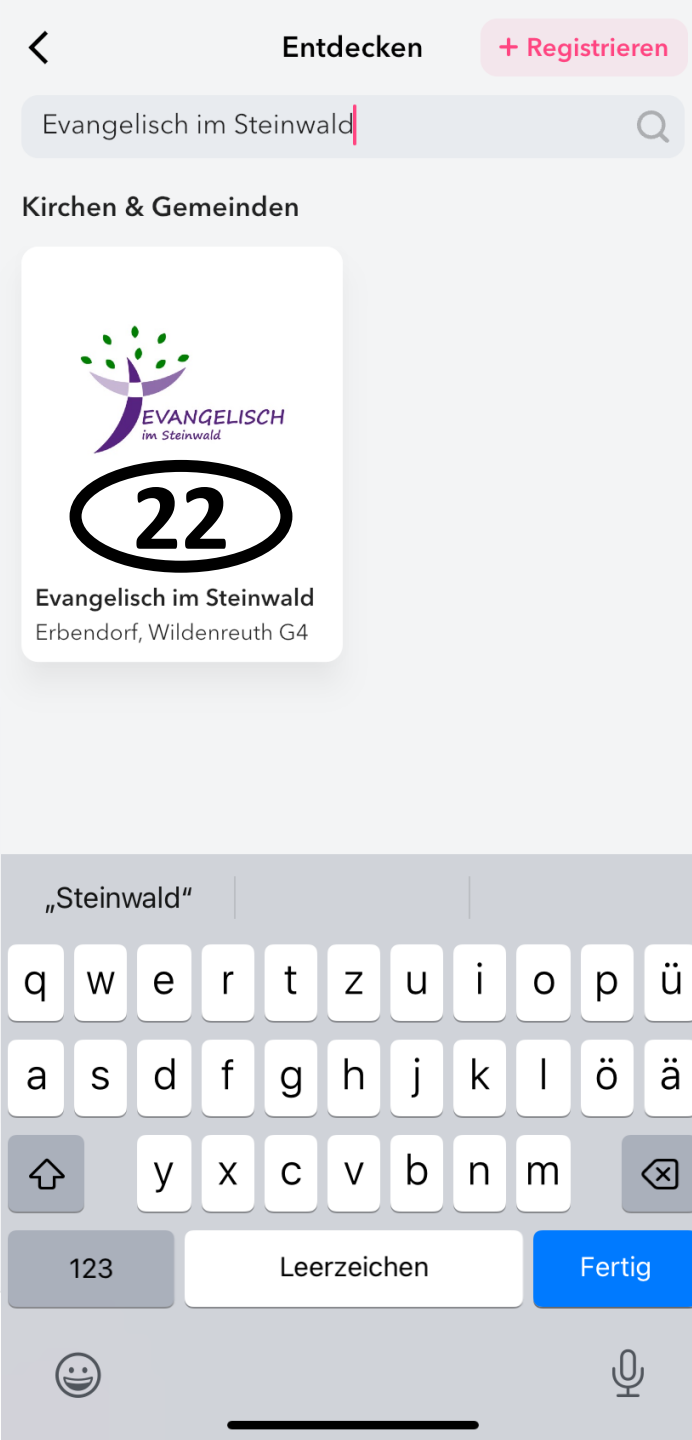

Verifizierungscode eingeben

2 4 1 9 1 2 **17**

Bitte gib den Code ein, den wir an folgende Handynummer gesendet haben
+49 15126114590

Weiter **16**

1	2 ABC	3 DEF
4 GHI	5 JKL	6 MNO
7 PQRS	8 TUV	9 WXYZ
0		

Fertig **18**

Code erneut senden

15 Handynummer eingeben

16 „Weiter“ anklicken

17 Verifizierungscode eingeben

18 „Fertig“ anklicken

19 Rosa Plus-Symbol anklicken

20 „Gemeinde beitreten“ anklicken

21 Suchfeld anklicken und „Evangelisch im Steinwald“ suchen

22 Anklicken

Zum 2. Advent 🕯️🕯️ laden wir am Samstag ab 15Uhr ganz herzlich zum Adventsnachmittag nach Krummennaab ein!

[Mehr](#)

23 „Beitreten“ anklicken

4. Struktur der App

Evangelisch im Steinwald
 21.09. um 22:40