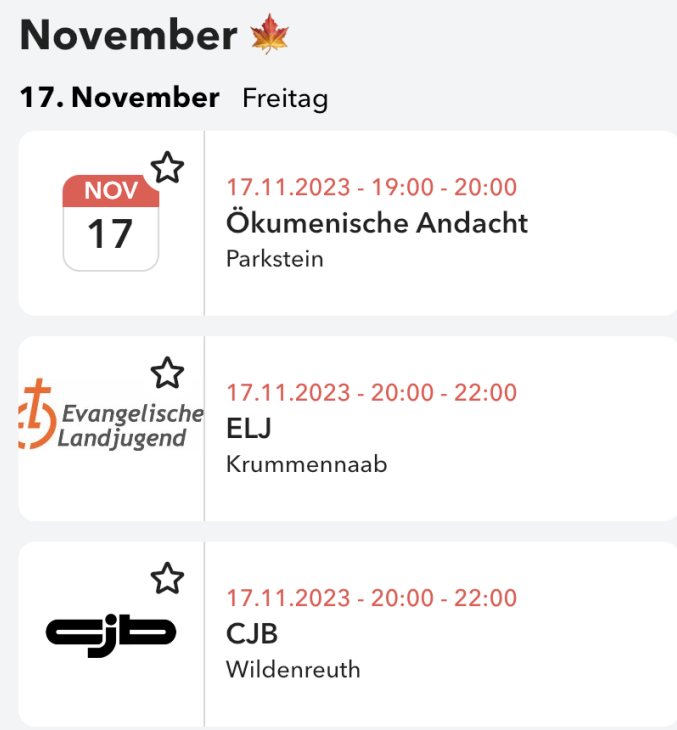

Übersicht aller Gottesdienste und Veranstaltungen in der Steinwaldregion