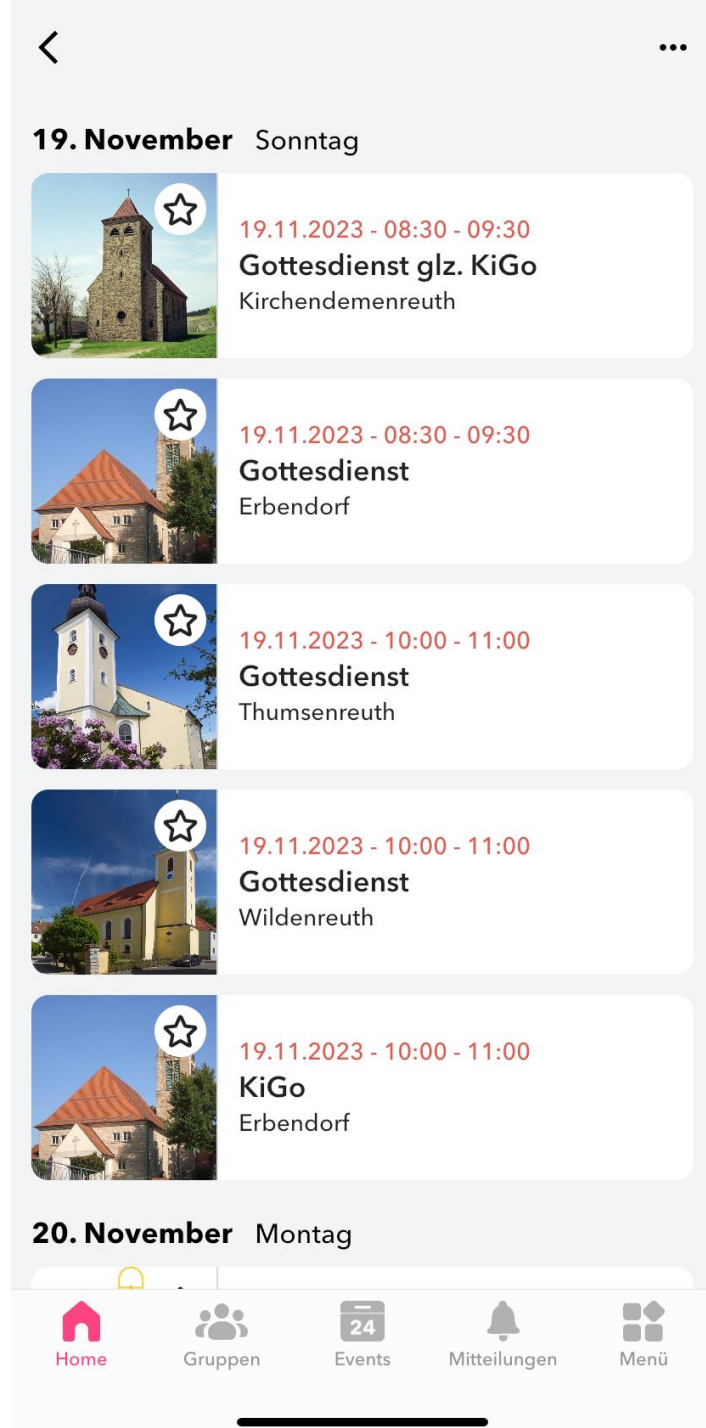

Übersicht aller Gottesdienste und Veranstaltungen in der Steinwaldregion