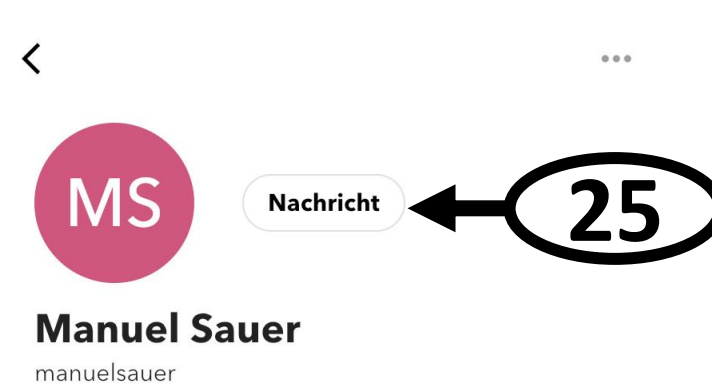

Du möchtest geeignete Bilder/Infos/Veranstaltungshinweise weiterleiten?

Dann melde dich bei den Administratoren Johannes Lehner oder Matthias Knodt.

Home

Gruppen

Events

Mitteilungen

Menü

Falls es Ideen, Korrekturen oder auch geeignete Bilder & Infos für die News-Seite, dann wendet euch bitte an die beiden Administratoren