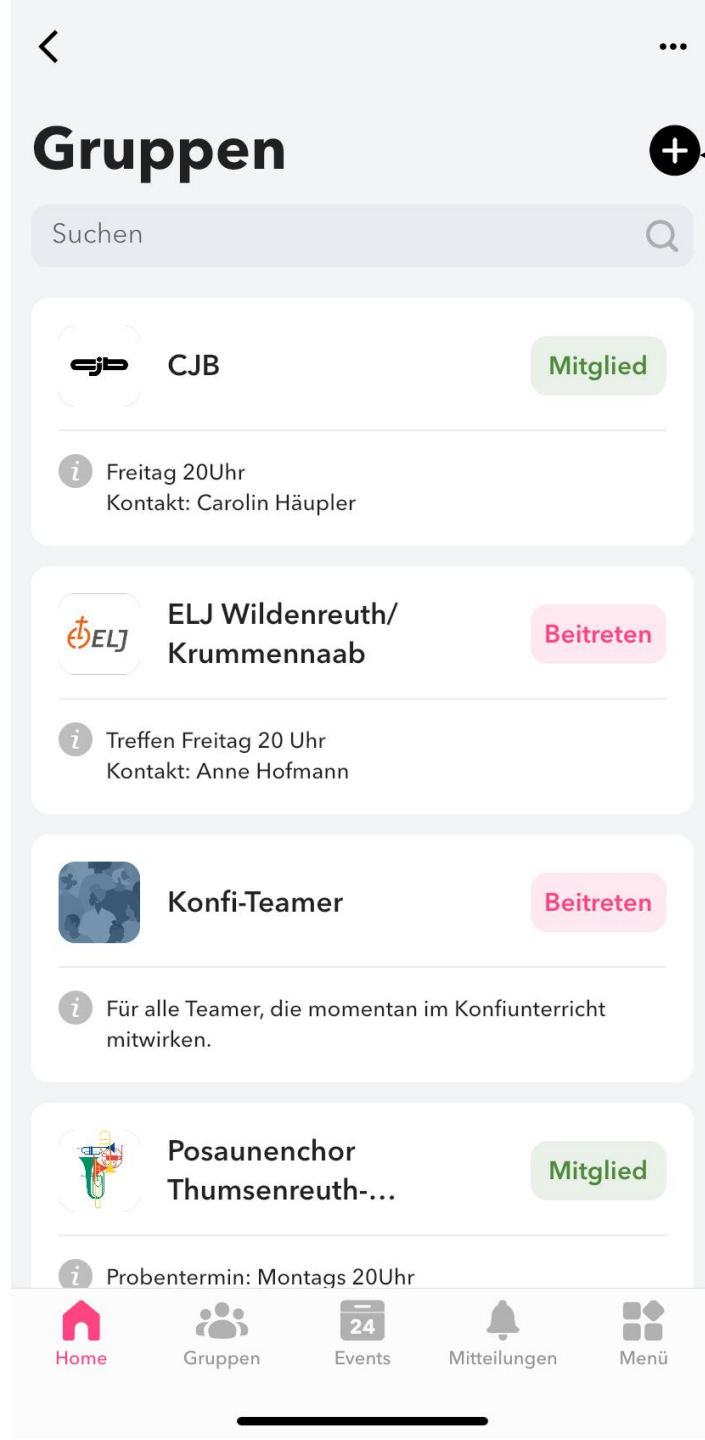

Plus-Symbol anklicken, um neue Gruppe zu erstellen
(Bitte gewissenhaft nutzen!)

Übersicht aller Gruppen:

Falls man einer Gruppe beitreten möchte, muss der Gruppenadmin deine Anfrage erst bestätigen

Innerhalb der Gruppe können Diskussionen geführt werden und Gruppeninterne Veranstaltungen eingetragen werden