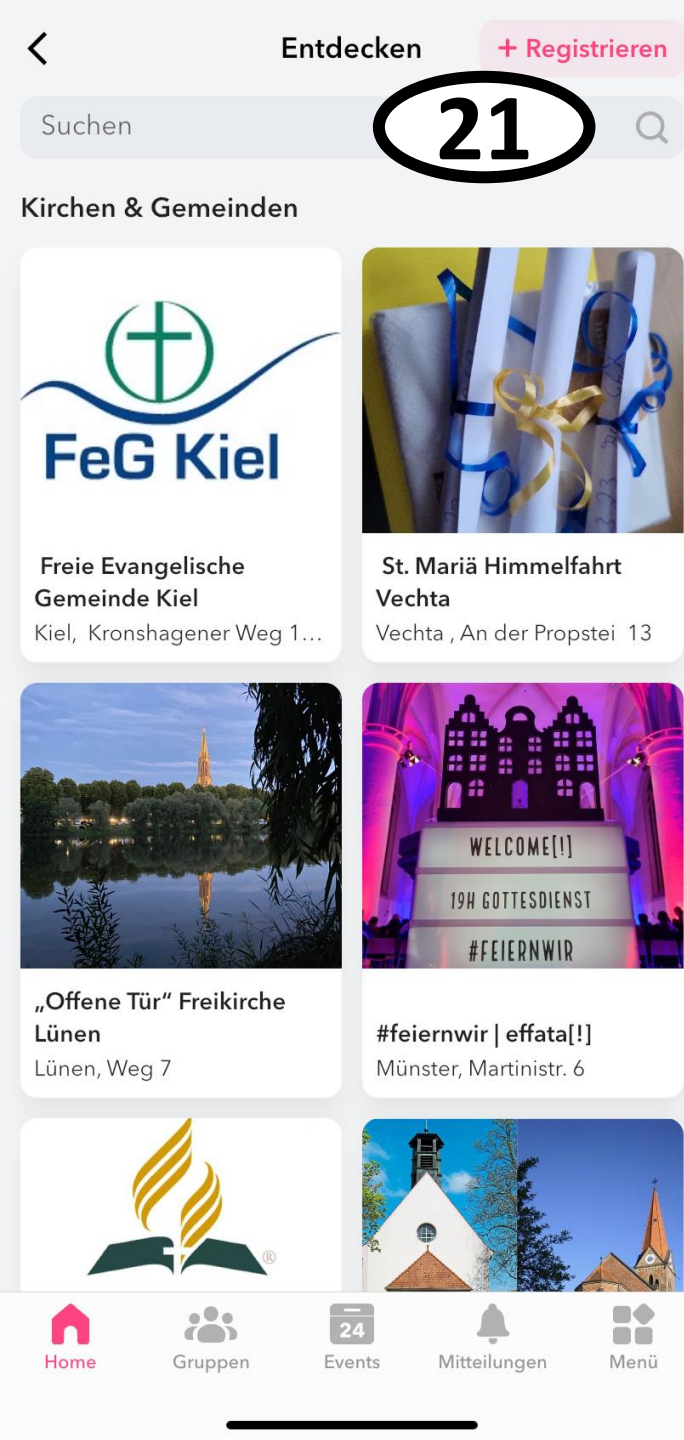

Verifizierungscode eingeben

2 4 1 9 1 2 **17**

Bitte gib den Code ein, den wir an folgende Handynummer gesendet haben
+49 15126114590

Weiter **16**

1	2 ABC	3 DEF
4 GHI	5 JKL	6 MNO
7 PQRS	8 TUV	9 WXYZ
0		

Fertig **18**

Code erneut senden

15 Handynummer eingeben

16 „Weiter“ anklicken

17 Verifizierungscode eingeben

18 „Fertig“ anklicken

19 Rosa Plus-Symbol anklicken

20 „Gemeinde beitreten“ anklicken

21 Suchfeld anklicken und „Evangelisch im Steinwald“ suchen

22 Anklicken

Zum 2. Advent 🕯️🕯️ laden wir am Samstag ab 15Uhr ganz herzlich zum Adventsnachmittag nach Krummennaab ein!

[Mehr](#)

23 „Beitreten“ anklicken

4. Struktur der App

Evangelisch im Steinwald
 21.09. um 22:40